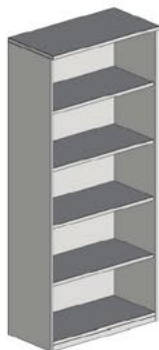

Code	Dimension cm	Dimension inches
ZZSQUADCBN4104	90x46x125h	35 $\frac{1}{2}$ " x 18 $\frac{1}{8}$ " x 49 $\frac{1}{4}$ "h

Contentore con due ante in vetro con serratura e con due ripiani.
Cabinet with two glass doors with lock and with two shelves.

Code	Dimension cm	Dimension inches
ZZSQUADCBN4105	90x46x125h	35 $\frac{1}{2}$ " x 18 $\frac{1}{8}$ " x 49 $\frac{1}{4}$ "h

Contentore a giorno con quattro ripiani.
Open cabinet with four shelves.

Code	Dimension cm	Dimension inches
ZZSQUADCBN4200	45x46x204h	17 $\frac{3}{4}$ " x 18 $\frac{1}{8}$ " x 80 $\frac{3}{8}$ "h

Contentore con un'anta in melaminico con serratura e con quattro ripiani.
Cabinet with one melamine door with lock and with four shelves.

Code	Dimension cm	Dimension inches
ZZSQUADCBN4201	45x46x204h	17 $\frac{3}{4}$ " x 18 $\frac{1}{8}$ " x 80 $\frac{3}{8}$ "h

SQUAD - Mobili contenitori - Storage cabinets

Contenitore a giorno con quattro ripiani.
Open cabinet with four shelves.

Code	Dimension cm	Dimension inches
ZZSQUADCBN4202	90x46x204h	35"½ x 18"¼ x 80"¾h

Contenitore con due ante in melaminico con serratura e con quattro ripiani.
Cabinet with two melamine doors with lock and with four shelves.