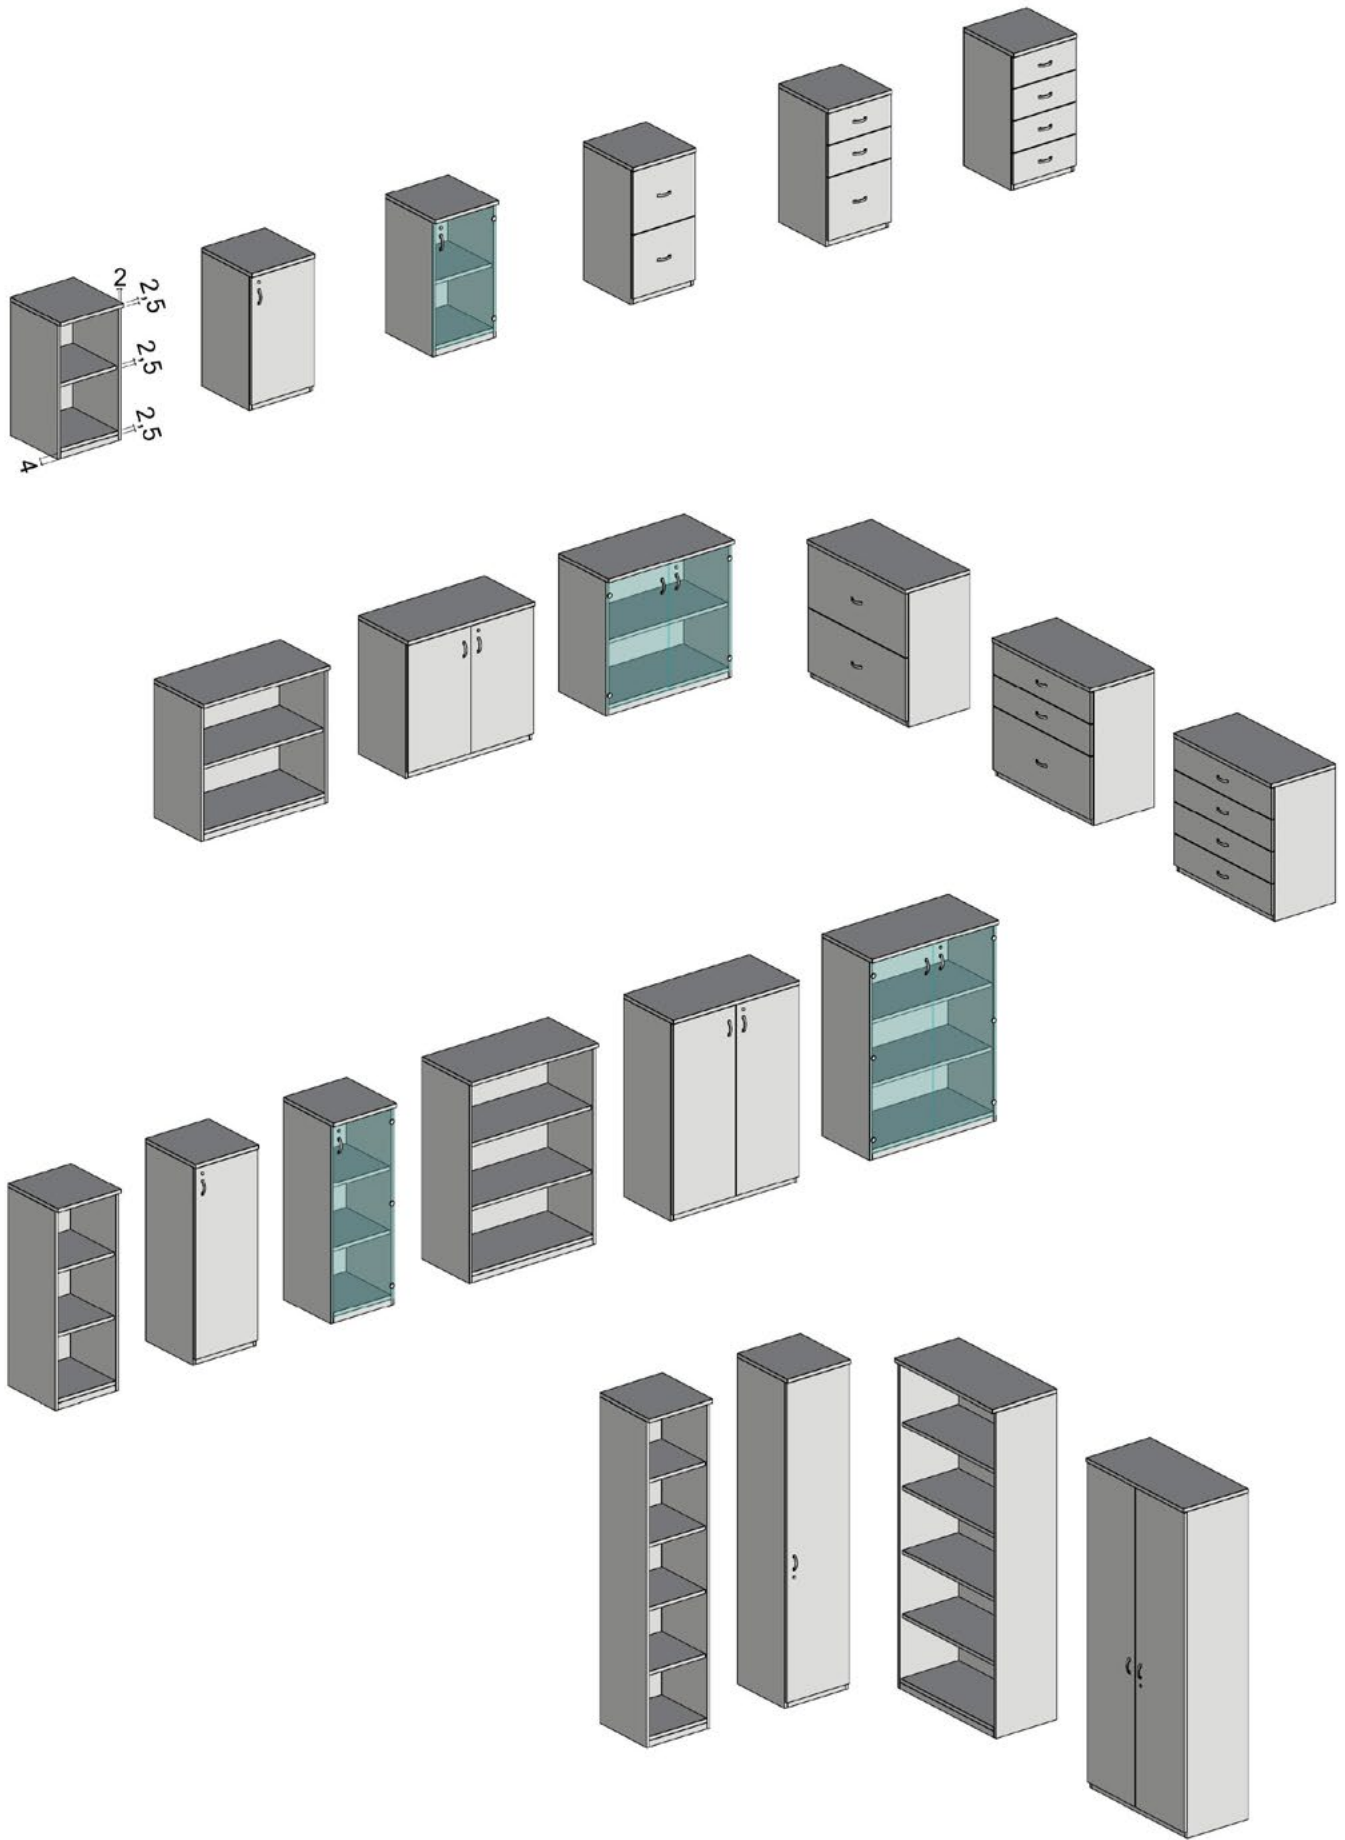

SQUAD

Maniglia - Handle

SQUAD - Mobili contenitori - Storage cabinets

Contentitore a giorno con un ripiano.
Open cabinet with one shelf.

Code	Dimension cm	Dimension inches
ZZSQUADCBN4000	45x46x85h	17 ³ / ₄ x 18 ¹ / ₈ x 33 ¹ / ₂ h

Contentitore con un'anta in melaminico con serratura e con un ripiano.
Cabinet with one melamine door with lock and with one shelf.

Code	Dimension cm	Dimension inches
ZZSQUADCBN4001	45x46x85h	17 ³ / ₄ x 18 ¹ / ₈ x 33 ¹ / ₂ h

Contentitore con un'anta in vetro con serratura e con un ripiano.
Cabinet with one glass door with lock and with one shelf.

Code	Dimension cm	Dimension inches
ZZSQUADCBN4002	45x46x85h	17 ³ / ₄ x 18 ¹ / ₈ x 33 ¹ / ₂ h

Contentitore con due classicatori in melaminico.
Cabinet with two melamine file drawers.

Code	Dimension cm	Dimension inches
ZZSQUADCBN4003	45x46x85h	17 ³ / ₄ x 18 ¹ / ₈ x 33 ¹ / ₂ h

Contentitore con due cassetti e un classificatore in melaminico.
Cabinet with two drawers and one file drawer in melamine.