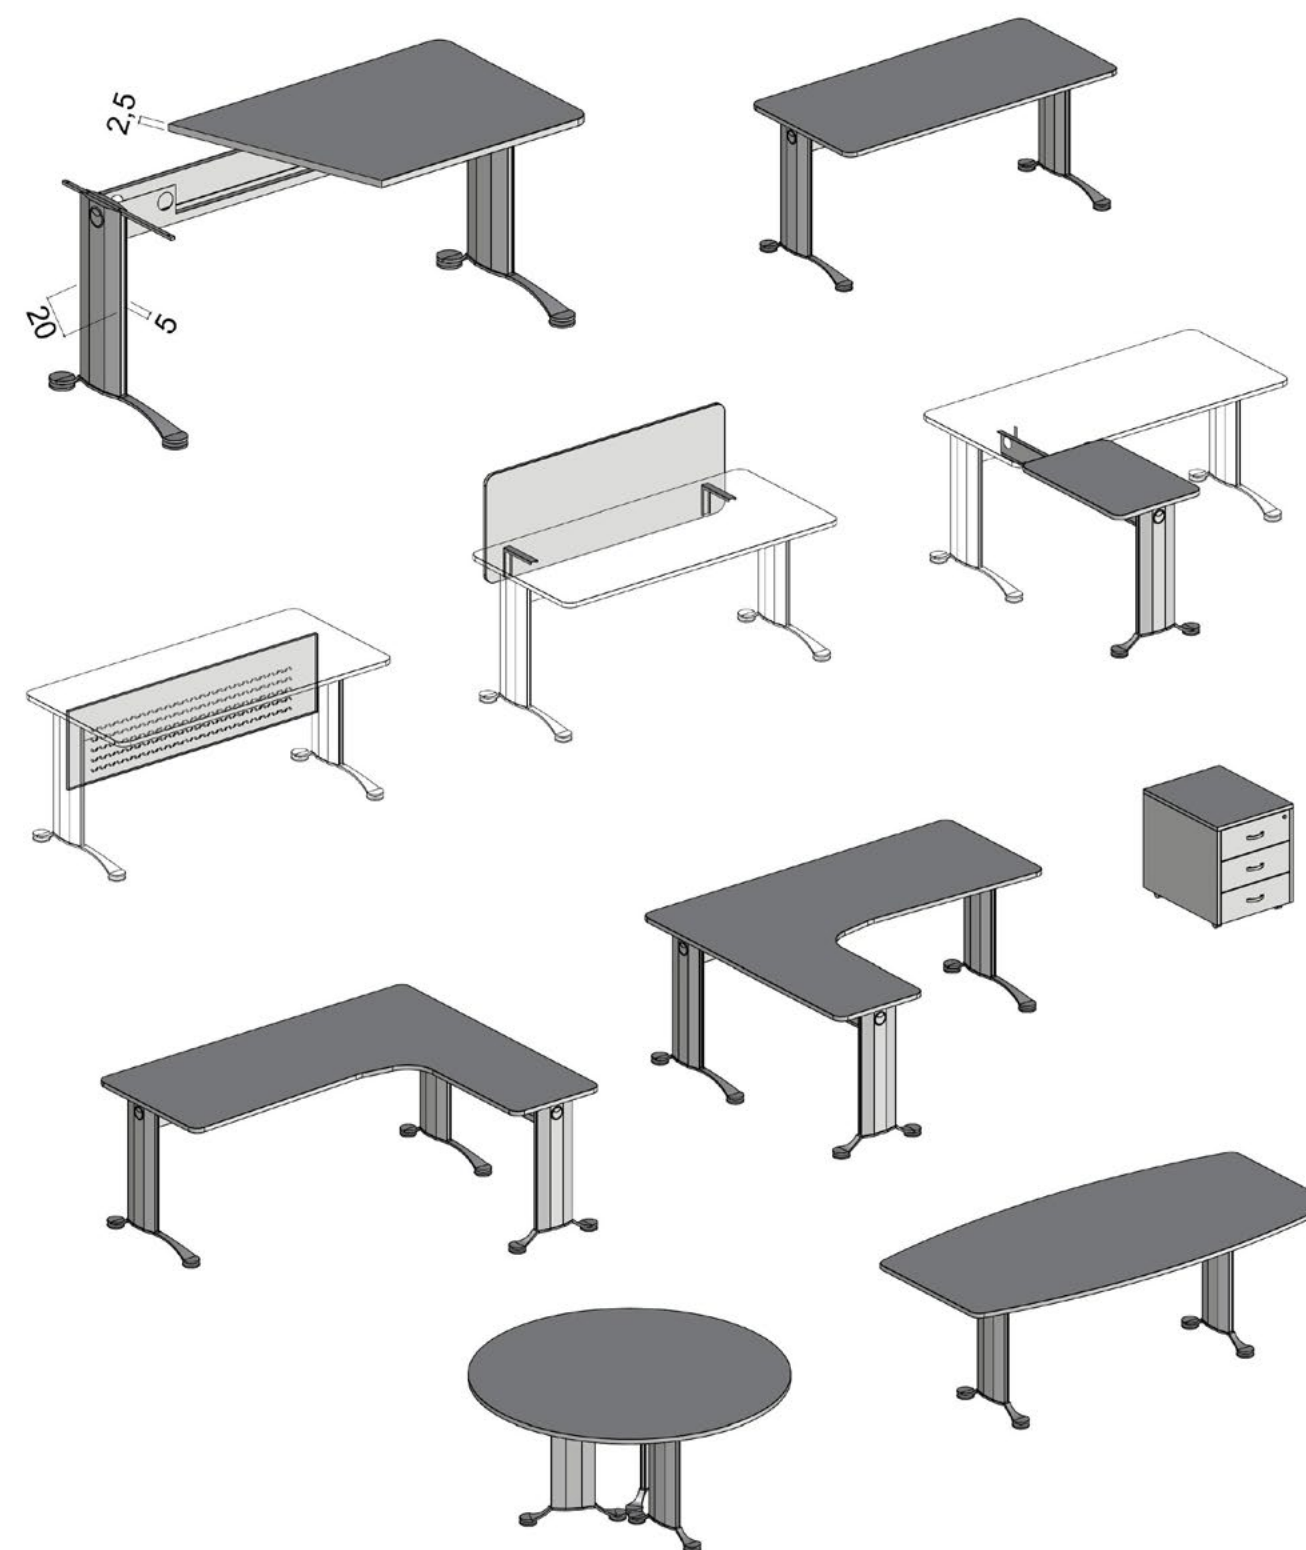

PLUS

La struttura portante delle scrivanie è costituita da una trave sottopiano in acciaio che funge anche da canalina passacavi e che è fissata alle estremità alle due gambe in lamiera scatola che appoggia su due piedi in ghisa. Tutte le parti metalliche sono verniciate a polveri epossidiche in colore grigio antracite goffrato. Sono disponibili sia scrivanie rettangolari che scrivanie angolari e per ognuna di esse è disponibile anche l'allungo laterale. I piani delle scrivanie sono in melaminico spessore 25 mm in diverse finiture. Sono disponibili pannelli di cortesia in melaminico e in acciaio e schermi frontali divisorii in melaminico.

I tavoli riunioni tondi o a botte hanno lo stesso basamento.

La cassetiera su ruote a 3 cassetti ha una struttura in lamiera verniciata a polveri epossidiche in colore grigio antracite goffrato con top, retro, fianchi, e frontali dei cassetti in melaminico. E' dotata di serratura e di maniglie in nickel satinato.

The supporting structure of the desks consists of a steel beam fixed under the top which also acts as a cable tray and which is fixed at the ends to the two boxed sheet metal legs which rests on two cast iron feet. All metal parts are epoxy powder coated in textured anthracite gray color. Both rectangular desks and corner desks are available and the side extension is also available for each of them. The desk tops are in 25 mm thick melamine in different finishes. Modesty panels are available in melamine and steel and front dividing screens in melamine.

The round or barrel shaped meeting tables have the same base.

The pedestal unit on wheels with 3 drawers has a sheet metal structure painted with epoxy powders in grey anthracite color with melamine top, back, side and drawer fronts. It is equipped with a lock and satin nickel handles.