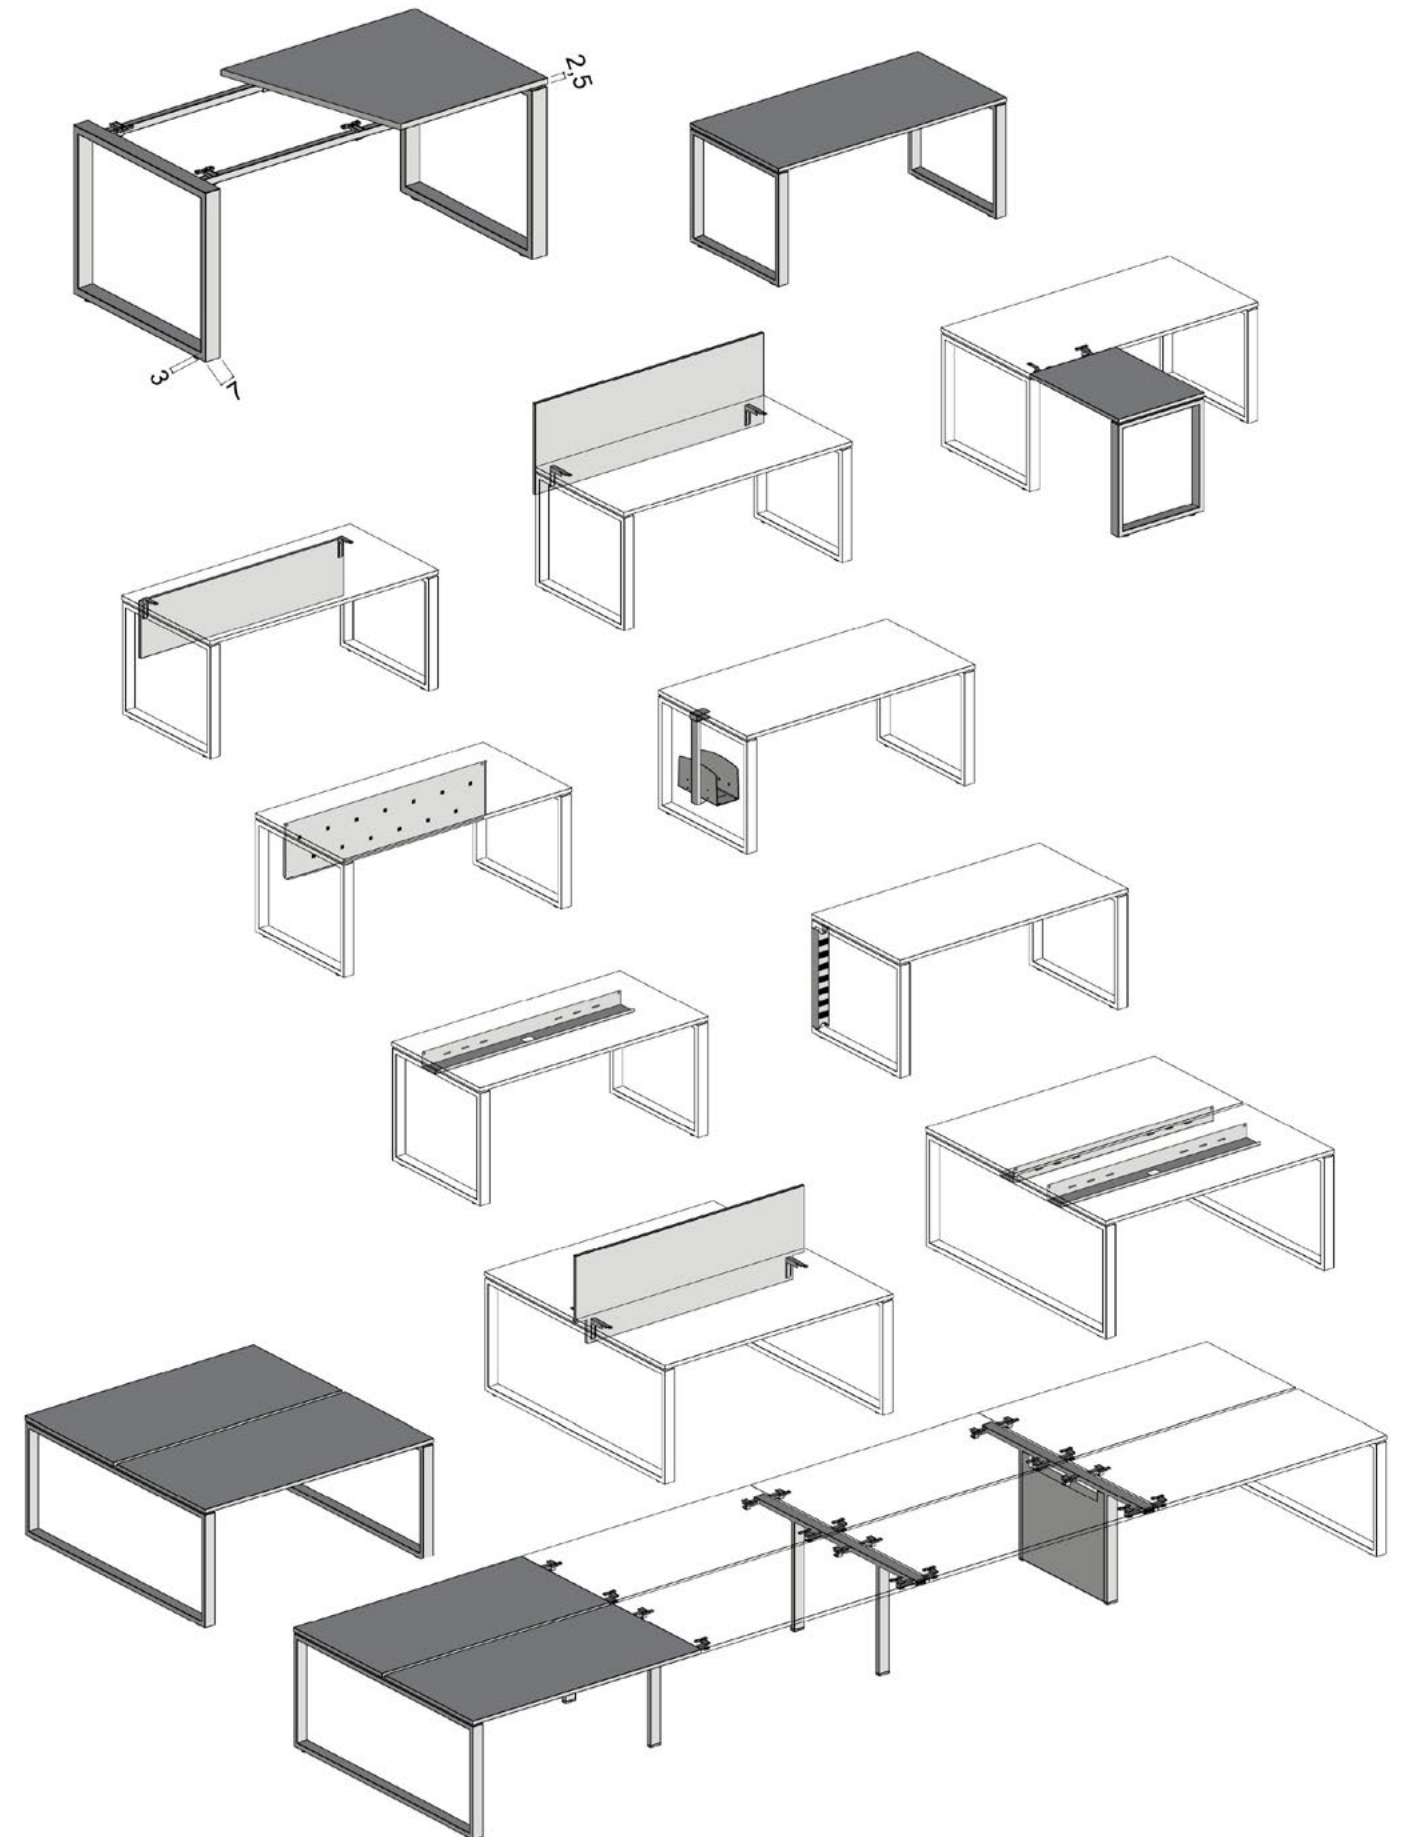

BASAMENTO CHIUSO | CLOSED BASE