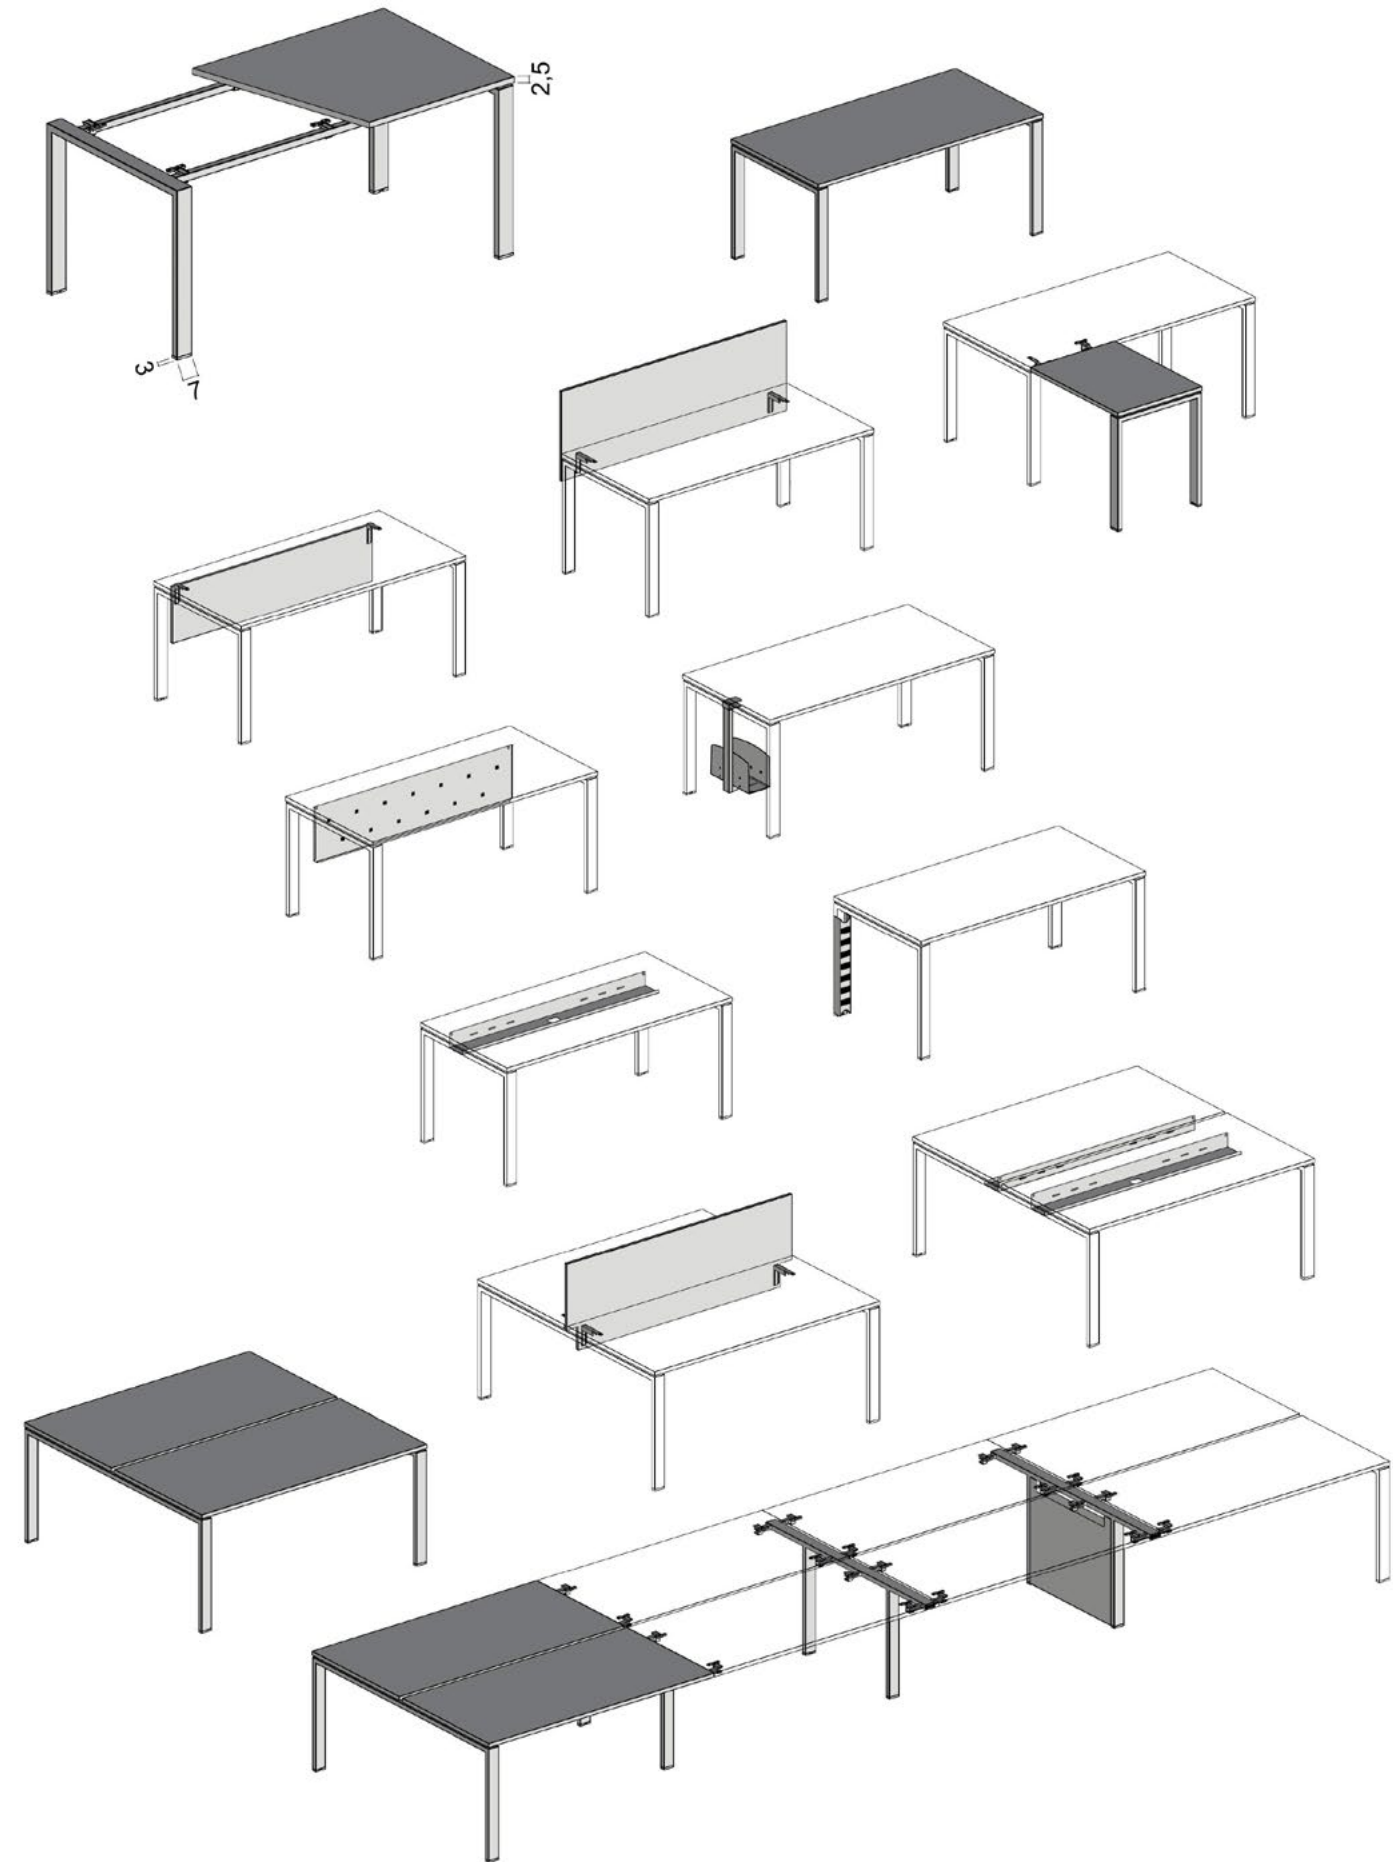

BASAMENTO INCLINATO | INCLINED BASE

BASAMENTO APERTO | OPEN BASE