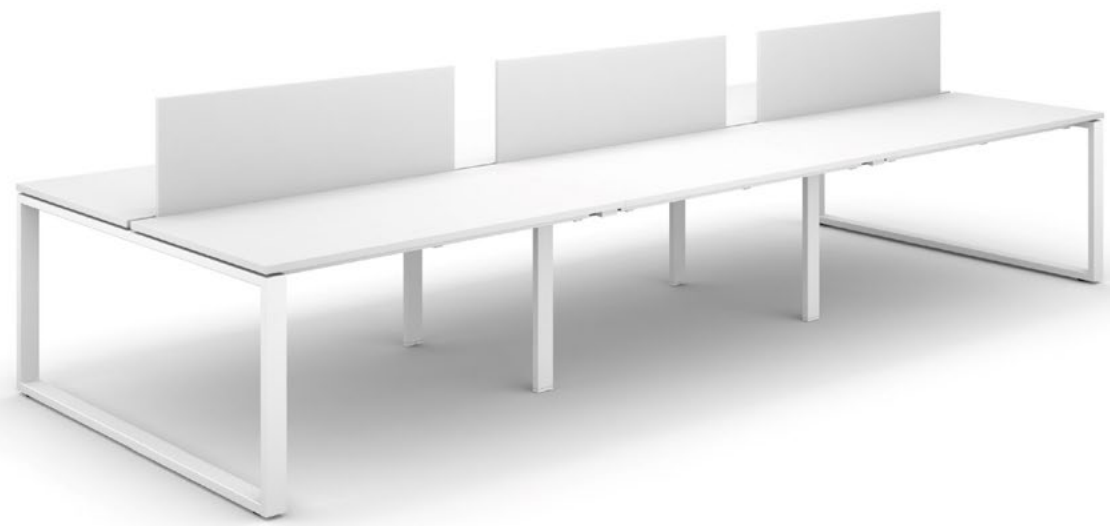

LINE

La struttura portante delle scrivanie è costituita da una coppia di monorotaie sottopiano in acciaio verniciato, a cui sono fissati i basamenti in tubolare metallico rettangolare 30 x 70 mm verniciati a polveri epossidiche in colore bianco opaco (RAL 9010) o nero opaco (RAL 9005) e disponibili in tre tipologie: gamba aperta, gamba chiusa e gamba inclinata. Per tutte le tipologie di basamento sono disponibili sia scrivanie singole che scrivanie doppie, con 2 piani simmetrici distanziati fra loro per consentire l'eventuale passaggio dei cavi e l'alloggio di schermi frontali. Per ogni scrivania è anche disponibile l'allungo laterale fissato da un lato ad un basamento e dall'altro al piano adiacente. I piani delle scrivanie sono in melaminico spessore 25 mm in diverse finiture. Sono disponibili pannelli di cortesia in melaminico e in acciaio e schermi frontali divisorii in melaminico.

The supporting structure of the desks consists of a pair of powder coated steel monorails placed under the top, to which the 30 x 70 mm rectangular tubular metal bases epoxy powder coated in matt white (RAL 9010) or matt black (RAL 9005) are fixed. The metal bases are available in three types: open leg, closed leg and inclined leg. For all base types, both single and double-depth desks are available, with 2 symmetrical tops spaced apart to allow the possible passage of cables and the housing of front screens. For each desk there is also a lateral extension fixed on one side to a base and on the other to the adjacent top. The tops of desks are in melamine coated panel thickness 25 mm. in different finishes. Modesty panels in melamine and steel are available and also front dividing screens in melamine.